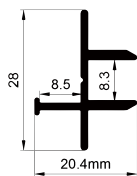

QSG-1918

ALU PROFILE 铝槽

QSG-1918 ALU	6063-T5 1M,2M,3M
	Silver 银色
	Black 黑色
	White 白色

COVER 面罩

QSG-1918 PC	Push In 按压式	PC 1M,2M,3M		Diffuser 扩散
		Opal 乳白		
		Clear 透明		

ACCESSORIES 配件

	White end cap 白色堵头
	Black end cap 黑色堵头
	Silver end cap 银色堵头

QSG-2028

ALU PROFILE 铝槽

QSG-2028 ALU	6063-T5 1M,2M,3M
	Silver 银色
	Black 黑色
	White 白色

QSG-3418

ALU PROFILE 铝槽

QSG-3418 ALU	6063-T5 1M,2M,3M
	Silver 银色
	Black 黑色
	White 白色

COVER 面罩

QSG-3418 PC	Slide In 推入式	PC 1M,2M,3M		Diffuser 扩散
		Opal 乳白		
		Clear 透明		