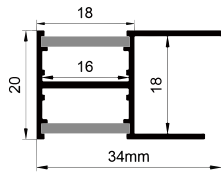

QSG-2028

ALU PROFILE 铝槽

QSG-2028 ALU	6063-T5 1M,2M,3M
	Silver 银色
	Black 黑色
	White 白色

QSG-3418

ALU PROFILE 铝槽

QSG-3418 ALU	6063-T5 1M,2M,3M
	Silver 银色
	Black 黑色
	White 白色

COVER 面罩

QSG-3418 PC	Slide In 推入式	PC 1M,2M,3M		Diffuser 扩散
		Opal 乳白		
		Clear 透明		