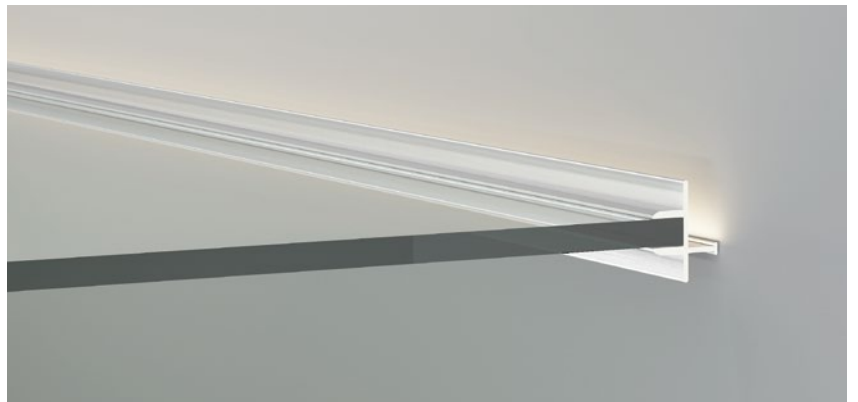

CABINET SPECIAL SERIES

櫥柜專用系列

QSG-1412

ALU PROFILE 铝槽

- | | |
|---|--------------|
| QSG-1412 ALU | 6063-T5 |
| | 1M,2M,3M |
|  | Silver
银色 |
|  | Black
黑色 |
|  | White
白色 |

QSG-2012

ALU PROFILE 铝槽

- | | |
|---|--------------|
| QSG-2012 ALU | 6063-T5 |
| | 1M,2M,3M |
|  | Silver
银色 |
|  | Black
黑色 |
|  | White
白色 |

QSG-1918

ALU PROFILE 铝槽

QSG-1918 ALU	6063-T5 1M,2M,3M
	Silver 银色
	Black 黑色
	White 白色

COVER 面罩

QSG-1918 PC	Push In 按压式	PC 1M,2M,3M		Diffuser 扩散
		Opal 乳白		
		Clear 透明		

ACCESSORIES 配件

	White end cap 白色堵头
	Black end cap 黑色堵头
	Silver end cap 银色堵头

QSG-2028

ALU PROFILE 铝槽

QSG-2028 ALU	6063-T5 1M,2M,3M
	Silver 银色
	Black 黑色
	White 白色

QSG-3418

ALU PROFILE 铝槽

QSG-3418 ALU	6063-T5 1M,2M,3M
	Silver 银色
	Black 黑色
	White 白色

COVER 面罩

QSG-3418 PC	Slide In 推入式	PC 1M,2M,3M		Diffuser 扩散
		Opal 乳白		
		Clear 透明		

QSG-3418B

ALU PROFILE 铝槽

QSG-3418B ALU	6063-T5 1M,2M,3M
	Silver 银色
	Black 黑色
	White 白色

COVER 面罩

QSG-3418B PC	Push In 按压式	PC 1M,2M,3M		Diffuser 扩散
		Opal 乳白		
		Clear 透明		