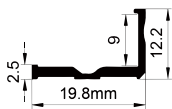

QSG-1412

ALU PROFILE 铝槽

QSG-1412 ALU	6063-T5
	1M,2M,3M
	Silver 银色
	Black 黑色
	White 白色

QSG-2012

ALU PROFILE 铝槽

QSG-2012 ALU	6063-T5
	1M,2M,3M
	Silver 银色
	Black 黑色
	White 白色