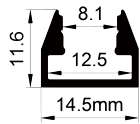

QSG-1412

ALU PROFILE 铝槽

QSG-1412 ALU	6063-T5
	1M,2M,3M
	Silver 银色
	Black 黑色
	White 白色

QSG-2012

ALU PROFILE 铝槽

QSG-2012 ALU	6063-T5
	1M,2M,3M
	Silver 银色
	Black 黑色
	White 白色