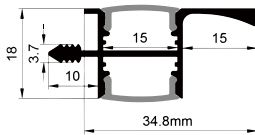

QSG-2028

ALU PROFILE 铝槽

QSG-2028 ALU	6063-T5 1M,2M,3M
	Silver 银色
	Black 黑色
	White 白色

QSG-3418

ALU PROFILE 铝槽

QSG-3418 ALU	6063-T5 1M,2M,3M
	Silver 银色
	Black 黑色
	White 白色

COVER 面罩

QSG-3418 PC	Slide In 推入式	PC 1M,2M,3M		Diffuser 扩散
		Opal 乳白		
		Clear 透明		

QSG-3418B

ALU PROFILE 铝槽

QSG-3418B ALU	6063-T5 1M,2M,3M
	Silver 银色
	Black 黑色
	White 白色

COVER 面罩

QSG-3418B PC	Push In 按压式	PC 1M,2M,3M		Diffuser 扩散
		Opal 乳白		
		Clear 透明		