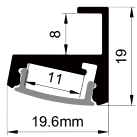

QSG-1918

ALU PROFILE 铝槽

QSG-1918 ALU	6063-T5 1M,2M,3M
	Silver 银色
	Black 黑色
	White 白色

COVER 面罩

QSG-1918 PC	Push In 按压式	PC 1M,2M,3M		Diffuser 扩散
		Opal 乳白		
		Clear 透明		

ACCESSORIES 配件

	White end cap 白色堵头
	Black end cap 黑色堵头
	Silver end cap 银色堵头