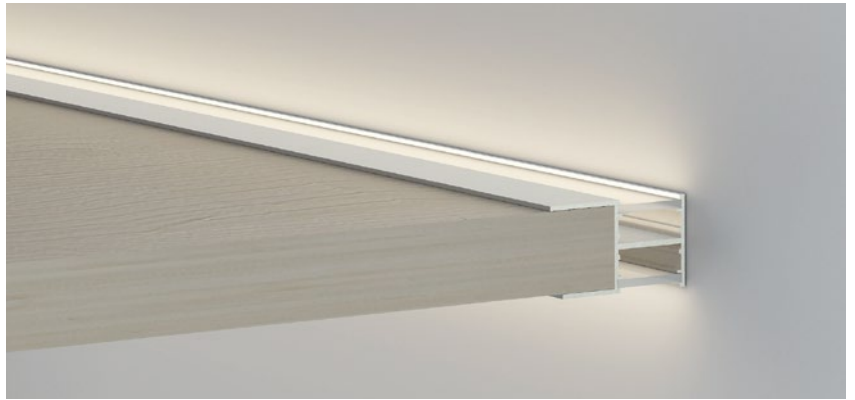

CABINET SPECIAL SERIES

櫥柜專用系列

QSG-1412

ALU PROFILE 铝槽

- | | |
|---|--------------|
| QSG-1412 ALU | 6063-T5 |
| | 1M,2M,3M |
|  | Silver
银色 |
|  | Black
黑色 |
|  | White
白色 |

QSG-2012

ALU PROFILE 铝槽

- | | |
|---|--------------|
| QSG-2012 ALU | 6063-T5 |
| | 1M,2M,3M |
|  | Silver
银色 |
|  | Black
黑色 |
|  | White
白色 |

QSG-1918

ALU PROFILE 铝槽

QSG-1918 ALU	6063-T5 1M,2M,3M
	Silver 银色
	Black 黑色
	White 白色

COVER 面罩

QSG-1918 PC	Push In 按压式	PC 1M,2M,3M		Diffuser 扩散
		Opal 乳白		
		Clear 透明		

ACCESSORIES 配件

	White end cap 白色堵头
	Black end cap 黑色堵头
	Silver end cap 银色堵头

QSG-2028

ALU PROFILE 铝槽

QSG-2028 ALU	6063-T5 1M,2M,3M
	Silver 银色
	Black 黑色
	White 白色

QSG-3418

ALU PROFILE 铝槽

QSG-3418 ALU	6063-T5 1M,2M,3M
	Silver 银色
	Black 黑色
	White 白色

COVER 面罩

QSG-3418 PC	Slide In 推入式	PC 1M,2M,3M		Diffuser 扩散
		Opal 乳白		
		Clear 透明		

QSG-3418B

ALU PROFILE 铝槽

QSG-3418B ALU	6063-T5 1M,2M,3M
	Silver 银色
	Black 黑色
	White 白色

COVER 面罩

QSG-3418B PC	Push In 按压式	PC 1M,2M,3M		Diffuser 扩散
		Opal 乳白		
		Clear 透明		