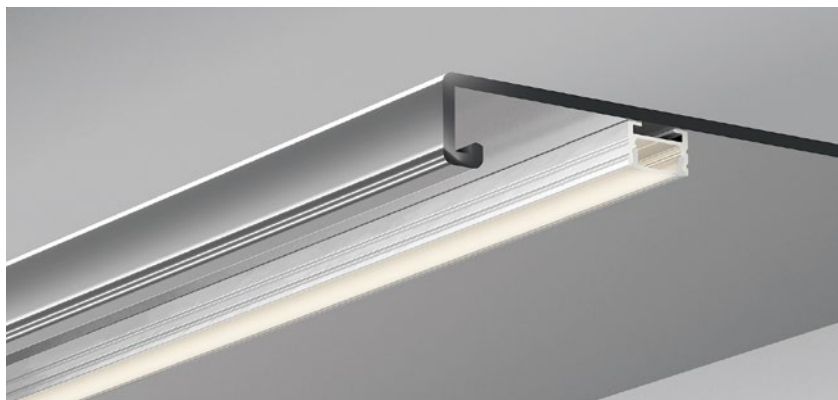

泡面+香肠，
美味不可挡！

kis
cola

SHELF MAGNETIC SERIES

磁铁系列

QSG-0810

ALU PROFILE 铝槽

QSG-0810 ALU	6063-T5 1M,2M,3M
	Silver 银色
	Black 黑色
	White 白色

COVER 面罩

QSG-0810 PC	Push In 按压式	PC 1M,2M,3M		Opal 乳白		Diffuser 扩散
			Clear 透明			

ACCESSORIES 配件

	White end cap 白色堵头		magnet 磁铁
	Black end cap 黑色堵头		
	Silver end cap 银色堵头		

QSG-1408

ALU PROFILE 铝槽

QSG-1408 ALU	6063-T5 1M,2M,3M
	Silver 银色
	Black 黑色
	White 白色

COVER 面罩

QSG-1408 PC	Slide In 推入式	PC 1M,2M,3M		Opal 乳白		Diffuser 扩散
			Clear 透明			

ACCESSORIES 配件

	White end cap 白色堵头		magnet 磁铁
	Black end cap 黑色堵头		
	Silver end cap 银色堵头		

QSG-1712

ALU PROFILE 铝槽

QSG-1712 ALU	6063-T5 1M,2M,3M
	Silver 银色
	Black 黑色
	White 白色

COVER 面罩

QSG-1712 PC	Push In 按压式	PC 1M,2M,3M		Diffuser 扩散
		Opal 乳白		Black 黑色
		Clear 透明		

ACCESSORIES 配件

	White end cap 白色堵头		Stainless steel 不锈钢卡扣		magnet 磁铁
	Black end cap 黑色堵头		Rotating Bracket 旋转支架		
	Silver end cap 银色堵头				