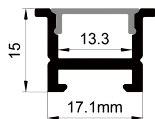

QSG-2116B

ALU PROFILE 铝槽

QSG-2116B ALU	6063-T5 1M,2M,3M
	Silver 银色
	Black 黑色
	White 白色

COVER 面罩

QSG-2116B PC	Push In 按压式	PC 1M,2M,3M		Opal 乳白		Diffuser 扩散
			Clear 透明			

ACCESSORIES 配件

	White end cap 白色堵头		Stainless steel 不锈钢卡扣		magnet 磁铁
	Black end cap 黑色堵头				
	Silver end cap 银色堵头