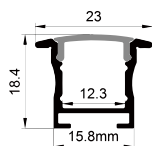

ACCESSORIES 配件

White end cap
白色堵头
Black end cap
黑色堵头
Silver end cap
银色堵头

Stainless steel
不锈钢卡扣
Rotating Bracket
旋转支架

magnet
磁铁

QSG-2518

ALU PROFILE 铝槽

QSG-2518 ALU 6063-T5
1M,2M,3M

Silver
银色
Black
黑色
White
白色