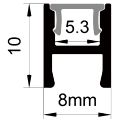

QSG-0810

ALU PROFILE 铝槽

QSG-0810 ALU	6063-T5 1M,2M,3M
	Silver 银色
	Black 黑色
	White 白色

COVER 面罩

QSG-0810 PC	Push In 按压式	PC 1M,2M,3M		Opal 乳白		Diffuser 扩散
			Clear 透明			

ACCESSORIES 配件

	White end cap 白色堵头		magnet 磁铁
	Black end cap 黑色堵头		
	Silver end cap 银色堵头