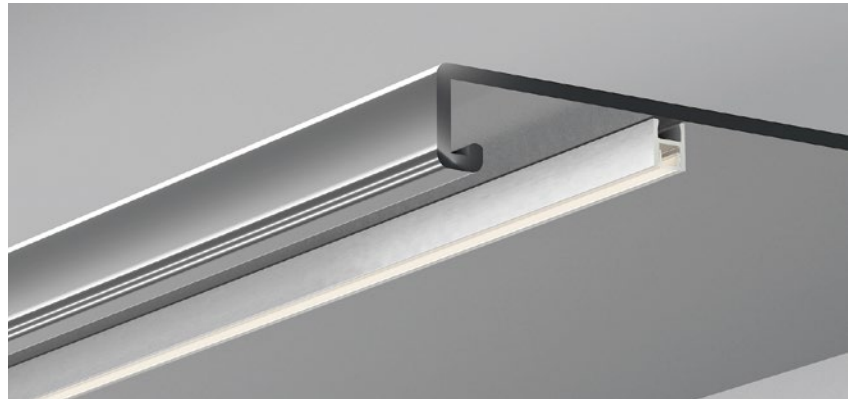

泡面+香肠，
美味不可挡！

kis
cola

SHELF MAGNETIC SERIES

磁铁系列

QSG-0810

ALU PROFILE 铝槽

QSG-0810 ALU	6063-T5 1M,2M,3M
	Silver 银色
	Black 黑色
	White 白色

COVER 面罩

QSG-0810 PC	Push In 按压式	PC 1M,2M,3M		Opal 乳白		Diffuser 扩散
			Clear 透明			

ACCESSORIES 配件

	White end cap 白色堵头		magnet 磁铁
	Black end cap 黑色堵头		
	Silver end cap 银色堵头		

QSG-1408

ALU PROFILE 铝槽

QSG-1408 ALU	6063-T5 1M,2M,3M
	Silver 银色
	Black 黑色
	White 白色

COVER 面罩

QSG-1408 PC	Slide In 推入式	PC 1M,2M,3M		Opal 乳白		Diffuser 扩散
			Clear 透明			

ACCESSORIES 配件

	White end cap 白色堵头		magnet 磁铁
	Black end cap 黑色堵头		
	Silver end cap 银色堵头		

QSG-1712

ALU PROFILE 铝槽

QSG-1712 ALU	6063-T5 1M,2M,3M
	Silver 银色
	Black 黑色
	White 白色

COVER 面罩

QSG-1712 PC	Push In 按压式	PC 1M,2M,3M		Diffuser 扩散
		Opal 乳白		Black 黑色
		Clear 透明		

ACCESSORIES 配件

	White end cap 白色堵头		Stainless steel 不锈钢卡扣		magnet 磁铁
	Black end cap 黑色堵头		Rotating Bracket 旋转支架		
	Silver end cap 银色堵头				