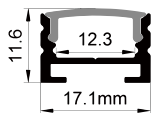

QSG-1712

ALU PROFILE 铝槽

QSG-1712 ALU	6063-T5 1M,2M,3M
	Silver 银色
	Black 黑色
	White 白色

COVER 面罩

QSG-1712 PC	Push In 按压式	PC 1M,2M,3M		Diffuser 扩散
		Opal 乳白		Black 黑色
		Clear 透明		

ACCESSORIES 配件

	White end cap 白色堵头		Stainless steel 不锈钢卡扣		magnet 磁铁
	Black end cap 黑色堵头		Rotating Bracket 旋转支架		
	Silver end cap 银色堵头