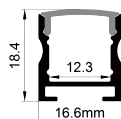

QSG-1718

ALU PROFILE 铝槽

QSG-1718 ALU 6063-T5
1M,2M,3M

Silver
银色
Black
黑色
White
白色

COVER 面罩

QSG-1718 PC Push In 按压式 PC
1M,2M,3M

Opal
乳白
Clear
透明

Diffuser
扩散