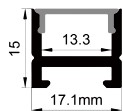

ALU PROFILE 铝槽

QSG-1716B ALU	6063-T5 1M,2M,3M
	Silver 银色
	Black 黑色
	White 白色

COVER 面罩

QSG-1716B PC	Push In 按压式	PC 1M,2M,3M		Opal 乳白		Diffuser 扩散
			Clear 透明			

ACCESSORIES 配件

	White end cap 白色堵头		Stainless steel 不锈钢卡扣		magnet 磁铁
	Black end cap 黑色堵头		Rotating Bracket 旋转支架		
	Silver end cap 银色堵头				