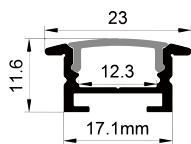

QSG-2512

ALU PROFILE 铝槽

QSG-2512 ALU	6063-T5 1M,2M,3M
	Silver 银色
	Black 黑色
	White 白色

COVER 面罩

QSG-2512 PC	Push In 按压式	PC 1M,2M,3M		Diffuser 扩散
		Opal 乳白		
		Clear 透明		

ACCESSORIES 配件

	White end cap 白色堵头		Stainless steel 不锈钢卡扣		magnet 磁铁
	Black end cap 黑色堵头				
	Silver end cap 银色堵头