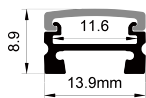

QSG-1408

ALU PROFILE 铝槽

QSG-1408 ALU	6063-T5 1M,2M,3M
	Silver 银色
	Black 黑色
	White 白色

COVER 面罩

QSG-1408 PC	Slide In 推入式	PC 1M,2M,3M		Opal 乳白		Diffuser 扩散
			Clear 透明			

ACCESSORIES 配件

	White end cap 白色堵头		magnet 磁铁
	Black end cap 黑色堵头		
	Silver end cap 银色堵头