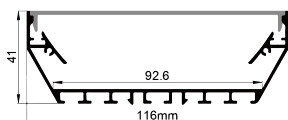

QSG-11640

ALU PROFILE 铝槽

QSG-11640 ALU	6063-T5 1M,2M,3M
	Silver 银色
	Black 黑色
	White 白色

COVER 面罩

QSG-11640 PC	Push In 按压式	PC 1M,2M,3M		Opal 乳白		Diffuser 扩散
			Clear 透明			

ACCESSORIES 配件

	White end cap 白色堵头		Pendant Kit 吊件		L Shape Connector 连接片
	Black end cap 黑色堵头		90° Connector 连接片		Straight Connector 一字连接片
	Silver end cap 银色堵头