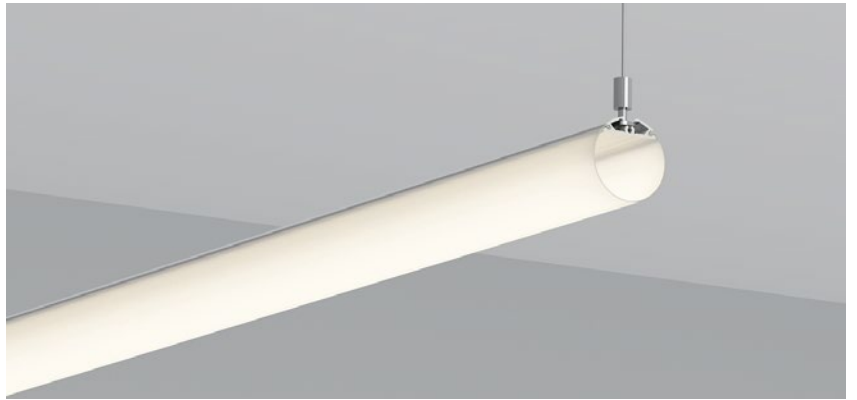

QSG-6090

ALU PROFILE 铝槽

Silver
银色
Black
黑色
White
白色

COVER 面罩

ACCESSORIES 配件

QSG-3030P

ALU PROFILE 铝槽

- QSG-3030P ALU 6063-T5
1M,2M,3M
-  Silver 银色
 -  Black 黑色
 -  White 白色