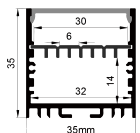

QSG-3530A

QSG-3530B

QSG-3530C