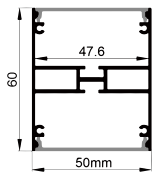

QSG-5060H

ALU PROFILE 铝槽

QSG-5060H ALU	6063-T5 1M,2M,3M
	Silver 银色
	Black 黑色
	White 白色

COVER 面罩

QSG-5060H PC	Push In 按压式	PC 1M,2M,3M		Diffuser 扩散
		Opal 乳白		
		Clear 透明		

ACCESSORIES 配件

	White end cap 白色堵头		Pendant Kit 吊件
	Black end cap 黑色堵头		
	Silver end cap 银色堵头