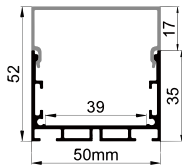

QSG-5035C

ALU PROFILE 铝槽

QSG-5035C ALU 6063-T5
1M,2M,3M

Silver
银色
Black
黑色
White
白色

COVER 面罩

QSG-5035C PC Push In 按压式 PC 1M,2M,3M

Opal
乳白
Clear
透明

Diffuser
扩散

ACCESSORIES 配件

White end cap
白色堵头
Black end cap
黑色堵头
Silver end cap
银色堵头

Pendant Kit
吊件

L Shape Connector
连接片

90° Connector
连接片

Straight Connector
一字连接片