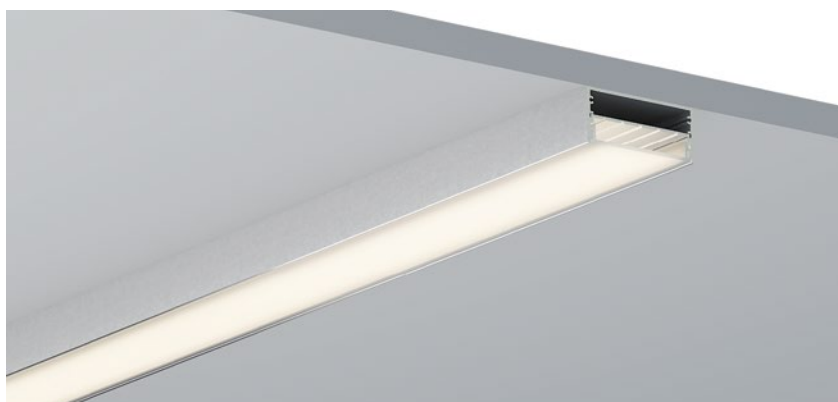

QSG-6026A

QSG-6026B

QSG-6026C