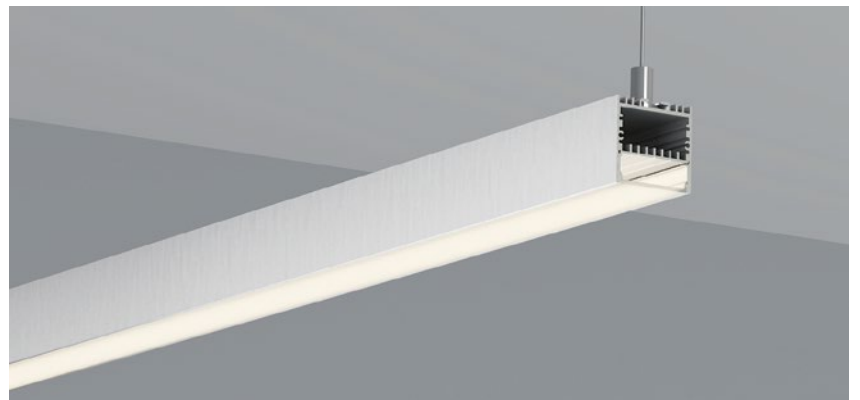

QSG-3530A

QSG-3530B

QSG-3530C