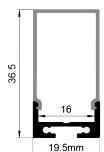

Stainless steel
不锈钢卡扣

QSG-2119

QSG-2119B

QSG-2119C

QSG-2119D

ALU PROFILE 铝槽

- QSG-2119 ALU 6063-T5 1M,2M,3M
- Silver 银色
 - Black 黑色
 - White 白色

COVER 面罩