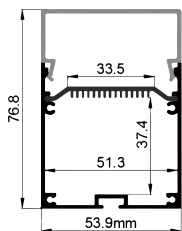

QSG-5575B

ALU PROFILE 铝槽

QSG-5575B ALU	6063-T5 1M,2M,3M	
	Silver 银色	
		Black 黑色
	White 白色	

COVER 面罩

QSG-5575B PC	Push In 按压式	PC 1M,2M,3M	
		Opal 乳白	Diffuser 扩散
		Clear 透明	

ACCESSORIES 配件

	White end cap 白色堵头		Pendant Kit 吊件		L Shape Connector 连接片
	Black end cap 黑色堵头				90° Connector 连接片
	Silver end cap 银色堵头				Straight Connector 一字连接片