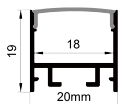

ACCESSORIES 配件

	White end cap 白色堵头		Stainless steel 不锈钢卡扣		Installation buckle 悬挂支架
	Black end cap 黑色堵头				
	Silver end cap 银色堵头				

QSG-2020B

ALU PROFILE 铝槽

QSG-2020B ALU 6063-T5
1M,2M,3M

Silver
银色
Black
黑色
White
白色