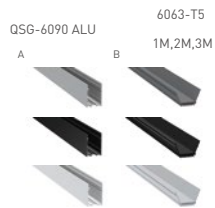

ALU PROFILE 铝槽