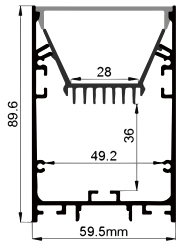

QSG-6090

ALU PROFILE 铝槽

Silver
银色
Black
黑色
White
白色

COVER 面罩

ACCESSORIES 配件