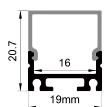

- White end cap 白色堵头
- Black end cap 黑色堵头
- Silver end cap 银色堵头

- White end cap 白色堵头
- Black end cap 黑色堵头
- Silver end cap 银色堵头

Pendant Kit 吊件

QSG-2016C

QSG-2016D

QSG-2016E

ALU PROFILE 铝槽

QSG-2016C ALU 6063-T5
1M,2M,3M