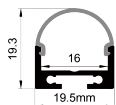

QSG-2119

QSG-2119B

QSG-2119C