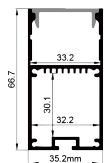

QSG-4542

QSG-4542B

ALU PROFILE 铝槽

COVER 面罩

ACCESSORIES 配件

QSG-3566

ALU PROFILE 铝槽

QSG-3566 ALU 6063-T5
1M,2M,3M