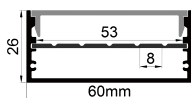

QSG-6026A

QSG-6026B

QSG-6026C