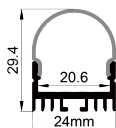

QSG-2318

QSG-2318B

ALU PROFILE 铝槽

- QSG-2318 ALU 6063-T5 1M,2M,3M
-  Silver 银色
 -  Black 黑色
 -  White 白色

COVER 面罩

- QSG-2318 PC Push In 按压式 1M,2M,3M
-  Opal 乳白
 -  Clear 透明

Diffuser 扩散

- QSG-2318B PC Push In 按压式 1M,2M,3M
-  Opal 乳白
 -  Clear 透明