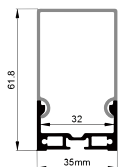

L Shape Connector
连接片

90° Connector
连接片

Straight Connector
一字连接片

QSG-3561

ALU PROFILE 铝槽

QSG-3561 ALU 6063-T5
1M,2M,3M

Silver
银色
Black
黑色
White
白色

COVER 面罩