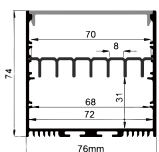

QSG-7675A

QSG-7675B

QSG-7675C