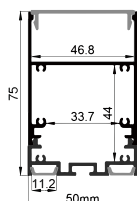

Pendant Kit
吊件

L Shape Connector
连接片

90° Connector
连接片

Straight Connector
一字连接片

QSG-5070

ALU PROFILE 铝槽

QSG-5070 ALU	6063-T5 1M,2M,3M
	Silver 银色
	Black 黑色
	White 白色

COVER 面罩