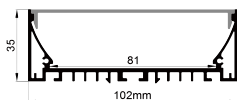

QSG-10235

ALU PROFILE 铝槽

QSG-10235 ALU	6063-T5 1M,2M,3M
	Silver 银色
	Black 黑色
	White 白色

COVER 面罩

QSG-10235 PC	Push In 按压式	PC 1M,2M,3M		Opal 乳白		Diffuser 扩散
			Clear 透明			

ACCESSORIES 配件

	White end cap 白色堵头		Pendant Kit 吊件		L Shape Connector 连接片
	Black end cap 黑色堵头		90° Connector 连接片		Straight Connector 一字连接片
	Silver end cap 银色堵头