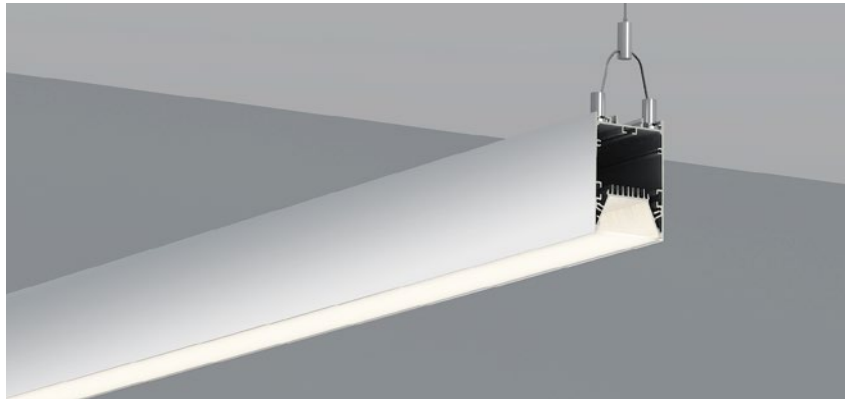

QSG-6090

ALU PROFILE 铝槽

Silver
银色
Black
黑色
White
白色

COVER 面罩

ACCESSORIES 配件