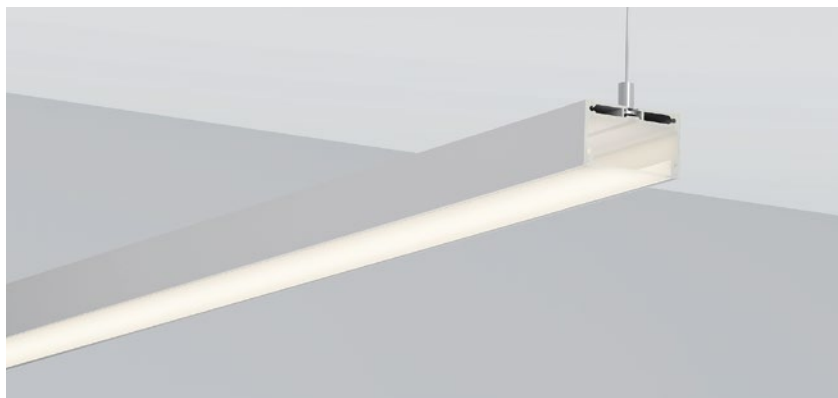

QSG-5032

ALU PROFILE 铝槽

QSG-5032 ALU	6063-T5 1M,2M,3M
	Silver 银色
	Black 黑色
	White 白色

COVER 面罩

QSG-5032 PC	Push In 按压式	PC 1M,2M,3M		Diffuser 扩散
		Opal 乳白		
		Clear 透明		

ACCESSORIES 配件

	White end cap 白色堵头		Pendant Kit 吊件		L Shape Connector 连接片
	Black end cap 黑色堵头				90° Connector 连接片
	Silver end cap 银色堵头				Straight Connector 一字连接片