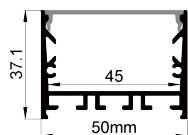

QSG-5038

ALU PROFILE 铝槽

QSG-5038 ALU	6063-T5 1M,2M,3M
	Silver 银色
	Black 黑色
	White 白色

COVER 面罩

QSG-5038 PC	Push In 按压式	PC 1M,2M,3M		Diffuser 扩散
		Opal 乳白		
		Clear 透明		

ACCESSORIES 配件

	White end cap 白色堵头		Pendant Kit 吊件		L Shape Connector 连接片
	Black end cap 黑色堵头				90° Connector 连接片
	Silver end cap 银色堵头				Straight Connector 一字连接片