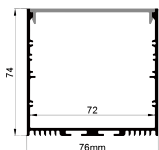

QSG-7675A

QSG-7675B

QSG-7675C