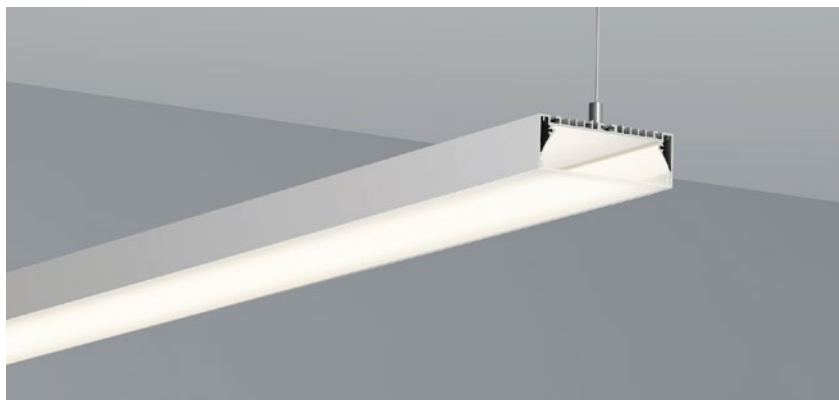

QSG-10235

ALU PROFILE 铝槽

QSG-10235 ALU	6063-T5 1M,2M,3M
	Silver 银色
	Black 黑色
	White 白色

COVER 面罩

QSG-10235 PC	Push In 按压式	PC 1M,2M,3M		Opal 乳白		Diffuser 扩散
			Clear 透明			

ACCESSORIES 配件

	White end cap 白色堵头		Pendant Kit 吊件		L Shape Connector 连接片
	Black end cap 黑色堵头		90° Connector 连接片		Straight Connector 一字连接片
	Silver end cap 银色堵头