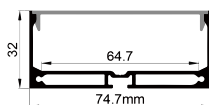

QSG-7532

ALU PROFILE 铝槽

QSG-7532 ALU	6063-T5 1M,2M,3M
	Silver 银色
	Black 黑色
	White 白色

COVER 面罩

QSG-7532 PC	Push In 按压式	PC 1M,2M,3M		Diffuser 扩散
		Opal 乳白		
		Clear 透明		

ACCESSORIES 配件

	White end cap 白色堵头		Pendant Kit 吊件		L Shape Connector 连接片
	Black end cap 黑色堵头				90° Connector 连接片
	Silver end cap 银色堵头				Straight Connector 一字连接片