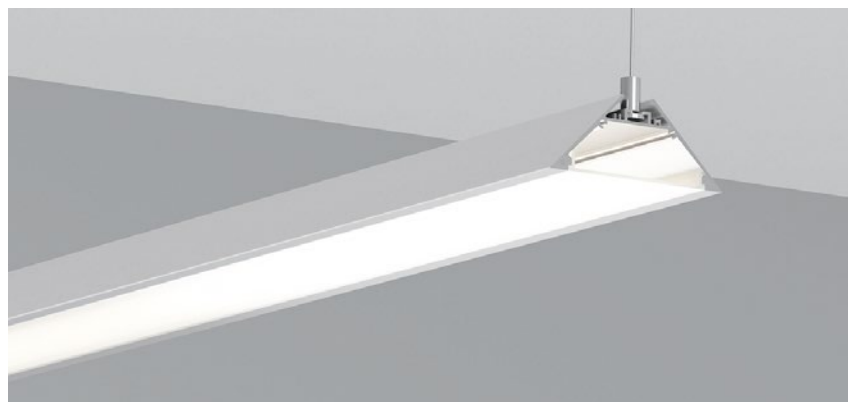

QSG-9038

ALU PROFILE 铝槽

QSG-9038 ALU 6063-T5
1M,2M,3M

Silver
银色
Black
黑色
White
白色

COVER 面罩

QSG-9038 PC Push In 接压式 PC
1M,2M,3M

Opal
乳白
Clear
透明

Diffuser
扩散

ACCESSORIES 配件

White end cap
白色堵头
Black end cap
黑色堵头
Silver end cap
银色堵头

Pendant Kit
吊件

L Shape Connector
连接片

90° Connector
连接片

Straight Connector
一字连接片