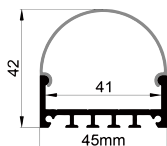

QSG-4542

QSG-4542B

ALU PROFILE 铝槽

COVER 面罩

ACCESSORIES 配件

QSG-3566

ALU PROFILE 铝槽

QSG-3566 ALU 6063-T5
1M,2M,3M