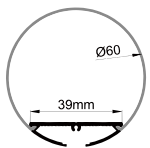

QSG-6060A

ALU PROFILE 铝槽

QSG-6060A ALU	6063-T5 1M,2M,3M
	Silver 银色
	Black 黑色
	White 白色

COVER 面罩

QSG-6060A PC	Slide In 推入式	PC 1M,2M,3M
	Opal 乳白	
	Clear 透明	

ACCESSORIES 配件

	White end cap 白色堵头	
	Black end cap 黑色堵头	
	Silver end cap 银色堵头