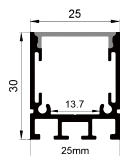

QSG-2530

ALU PROFILE 铝槽

QSG-2530 ALU	6063-T5 1M,2M,3M
	Silver 银色
	Black 黑色
	White 白色

COVER 面罩

QSG-2530 PC	Push In 按压式	PC 1M,2M,3M		Diffuser 扩散
		Opal 乳白		
		Clear 透明		

ACCESSORIES 配件

	White end cap 白色堵头		Pendant Kit 吊件		L Shape Connector 连接片
	Black end cap 黑色堵头				90° Connector 连接片
	Silver end cap 银色堵头				Straight Connector 一字连接片