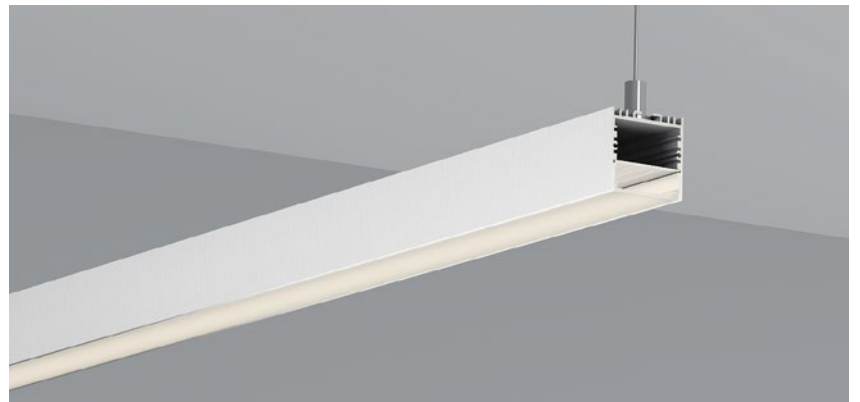

QSG-3530A

QSG-3530B

QSG-3530C