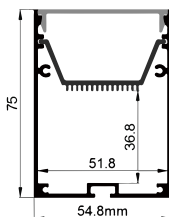

QSG-5575

ALU PROFILE 铝槽

QSG-5575 ALU 6063-T5
A B 1M,2M,3M

Silver
银色
Black
黑色
White
白色

COVER 面罩

QSG-5575 PC Push In 按压式 PC 1M,2M,3M

Opal
乳白
Clear
透明

Diffuser
扩散

ACCESSORIES 配件

White end cap
白色堵头
Black end cap
黑色堵头
Silver end cap
银色堵头

Pendant Kit
吊件

L Shape Connector
连接片

90° Connector
连接片

Straight Connector
一字连接片