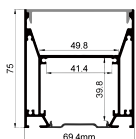

QSG-7575

ALU PROFILE 铝槽

QSG-7575 ALU	6063-T5 1M,2M,3M
	Silver 银色
	Black 黑色
	White 白色

COVER 面罩

QSG-7575 PC	Push In 按压式	PC 1M,2M,3M		Opal 乳白		Diffuser 扩散
			Clear 透明			

ACCESSORIES 配件

	White end cap 白色堵头		Pendant Kit 吊件		L Shape Connector 连接片
	Black end cap 黑色堵头				90° Connector 连接片
	Silver end cap 银色堵头				Straight Connector 一字连接片