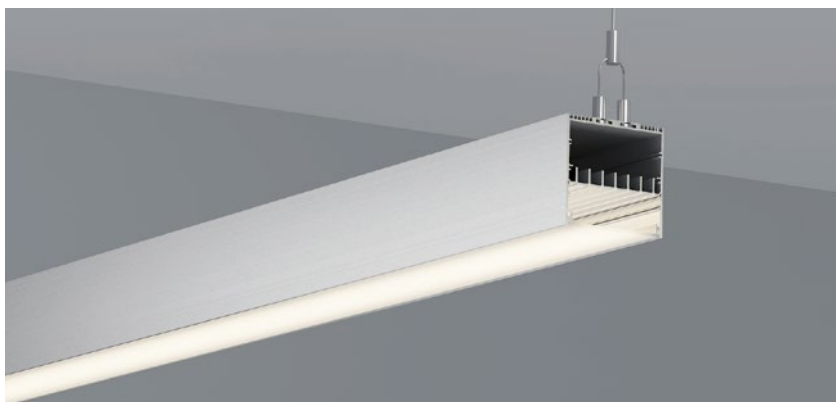

QSG-7675A

QSG-7675B

QSG-7675C