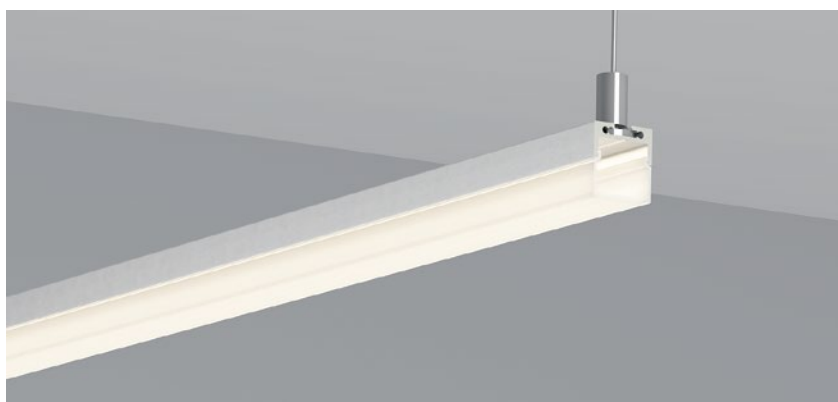

QSG-2119

QSG-2119B

QSG-2119C