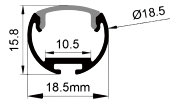

优质阳极氧化墙面安装铝型材；
配有一体化电缆管；
无安装槽非直射照明需求区域的理想之选；
发光范围可以是朝上、朝下或者其他边缘情况；
可定制喷涂RAL规格粉末。

QSG-1818D

ALU PROFILE 铝槽

QSG-1818D ALU	6063-T5 1M,2M,3M
	Silver 银色
	Black 黑色
	White 白色

COVER 面罩

QSG-1818D PC	Push In 按压式	PC 1M,2M,3M		Opal 乳白		Diffuser 扩散
			Clear 透明			