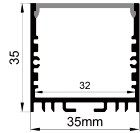

QSG-3530A

QSG-3530B

QSG-3530C