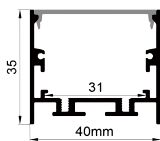

QSG-4035

ALU PROFILE 铝槽

QSG-4035 ALU	6063-T5 1M,2M,3M
	Silver 银色
	Black 黑色
	White 白色

COVER 面罩

QSG-4035 PC	Push In 按压式	PC 1M,2M,3M		Opal 乳白	Diffuser 扩散
			Clear 透明		

ACCESSORIES 配件

	White end cap 白色堵头		Pendant Kit 吊件
	Black end cap 黑色堵头		
	Silver end cap 银色堵头