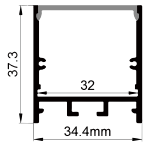

QSG-3535F

ALU PROFILE 铝槽

QSG-3535F ALU	6063-T5 1M,2M,3M
	Silver 银色
	Black 黑色
	White 白色

COVER 面罩

QSG-3535F PC	Push In 按压式	PC 1M,2M,3M		Opal 乳白	Diffuser 扩散
			Clear 透明		

ACCESSORIES 配件

	White end cap 白色堵头		Pendant Kit 吊件		L Shape Connector 连接片
	Black end cap 黑色堵头		90° Connector 连接片		Straight Connector 一字连接片
	Silver end cap 银色堵头