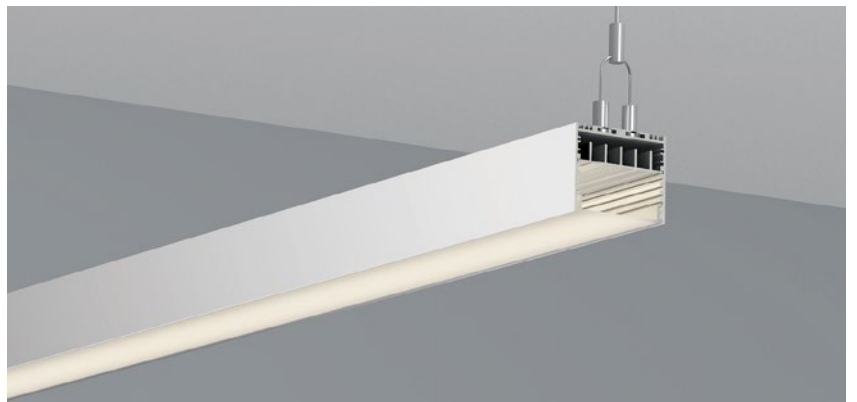

ACCESSORIES 配件

	White end cap 白色堵头		L Shape Connector 连接片
	Black end cap 黑色堵头		90° Connector 连接片
	Silver end cap 银色堵头		Straight Connector 一字连接片

QSG-6050A

QSG-6050B

QSG-6050C

QSG-6050D

ALU PROFILE 铝槽

QSG-6050A ALU	6063-T5 1M,2M,3M	QSG-6050B ALU	6063-T5 1M,2M,3M	QSG-6050D ALU	6063-T5 1M,2M,3M
	Silver 银色		6063-T5 1M,2M,3M		
	Black 黑色	QSG-6050C ALU			
	White 白色				

COVER 面罩

QSG-6050A PC	Push In 按压式	PC 1M,2M,3M	
		Opal 乳白	
		Clear 透明	

ACCESSORIES 配件

	White end cap 白色堵头		Pendant Kit 吊件		L Shape Connector 连接片
	Black end cap 黑色堵头				90° Connector 连接片
	Silver end cap 银色堵头				Straight Connector 一字连接片