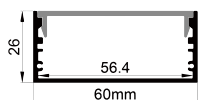

QSG-6026A

QSG-6026B

QSG-6026C