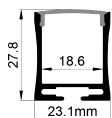

QSG-2227

ALU PROFILE 铝槽

QSG-2227 ALU	6063-T5 1M,2M,3M
	Silver 银色
	Black 黑色
	White 白色

COVER 面罩

QSG-2227 PC	Push In 按压式	PC 1M,2M,3M		Diffuser 扩散
		Opal 乳白		
		Clear 透明		

ACCESSORIES 配件

	White end cap 白色堵头		Pendant Kit 吊件		L Shape Connector 连接片
	Black end cap 黑色堵头				90° Connector 连接片
	Silver end cap 银色堵头				Straight Connector 一字连接片