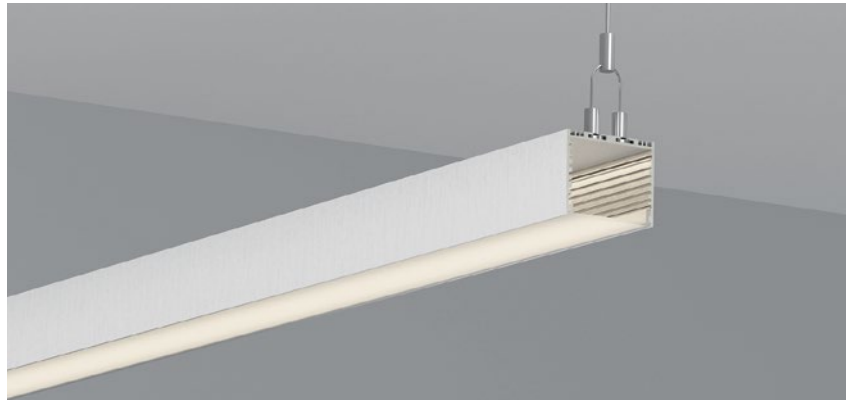

QSG-6050A

QSG-6050B

QSG-6050C