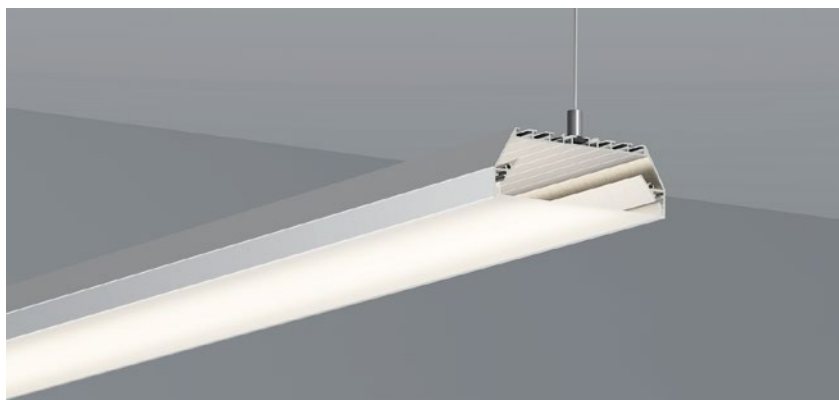

QSG-11640

ALU PROFILE 铝槽

QSG-11640 ALU	6063-T5 1M,2M,3M
	Silver 银色
	Black 黑色
	White 白色

COVER 面罩

QSG-11640 PC	Push In 按压式	PC 1M,2M,3M		Opal 乳白		Diffuser 扩散
			Clear 透明			

ACCESSORIES 配件

	White end cap 白色堵头		Pendant Kit 吊件		L Shape Connector 连接片
	Black end cap 黑色堵头		90° Connector 连接片		Straight Connector 一字连接片
	Silver end cap 银色堵头