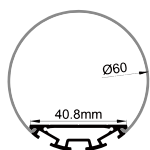

COVER 面罩

- QSG-3030P PC Slide In 推入式 PC 1M,2M,3M
-  Opal 乳白
 -  Clear 透明
 -  Diffuser 扩散

ACCESSORIES 配件

-  White end cap 白色堵头
-  Black end cap 黑色堵头
-  Silver end cap 银色堵头
-  Pendant Kit 吊件

QSG-6060

ALU PROFILE 铝槽