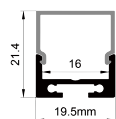

QSG-2119

QSG-2119B

QSG-2119C