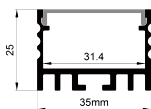

QSG-3526

ALU PROFILE 铝槽

QSG-3526 ALU	6063-T5 1M,2M,3M
	Silver 银色
	Black 黑色
	White 白色

COVER 面罩

QSG-3526 PC	Push In 按压式	PC 1M,2M,3M		Opal 乳白		Clear 透明		Diffuser 扩散

ACCESSORIES 配件

	White end cap 白色堵头		Pendant Kit 吊件
	Black end cap 黑色堵头		
	Silver end cap 银色堵头