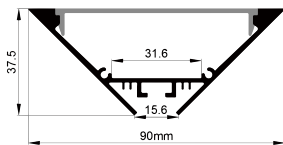

QSG-9038

ALU PROFILE 铝槽

QSG-9038 ALU 6063-T5
1M,2M,3M

Silver
银色
Black
黑色
White
白色

COVER 面罩

QSG-9038 PC Push In 接压式 PC
1M,2M,3M

Opal
乳白
Clear
透明

Diffuser
扩散