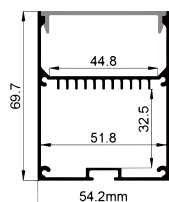

QSG-5078

ALU PROFILE 铝槽

QSG-5078 ALU 6063-T5
1M,2M,3M

Silver
银色
Black
黑色
White
白色

COVER 面罩

QSG-5078 PC Push In 按压式 PC 1M,2M,3M

Opal
乳白
Clear
透明

Diffuser
扩散

ACCESSORIES 配件

White end cap
白色堵头
Black end cap
黑色堵头
Silver end cap
银色堵头

Pendant Kit
吊件

L Shape Connector
连接片

90° Connector
连接片

Straight Connector
一字连接片