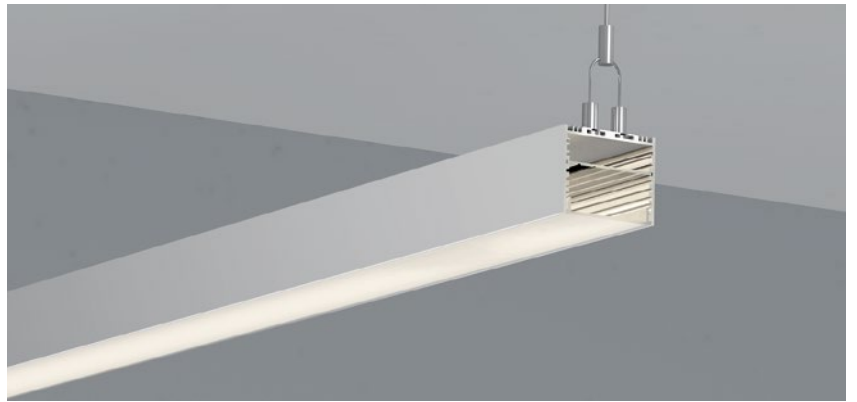

QSG-6050A

QSG-6050B

QSG-6050C