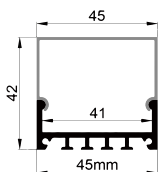

QSG-4542

QSG-4542B

ALU PROFILE 铝槽

COVER 面罩

ACCESSORIES 配件