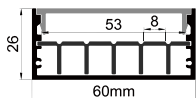

QSG-6026A

QSG-6026B

QSG-6026C