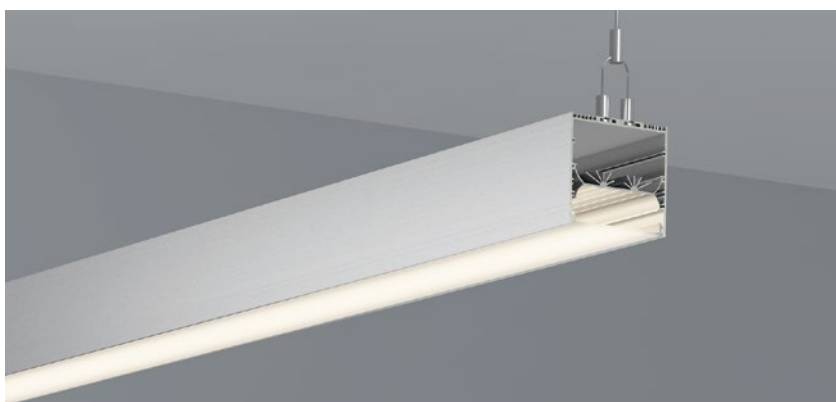

QSG-7675A

QSG-7675B

QSG-7675C