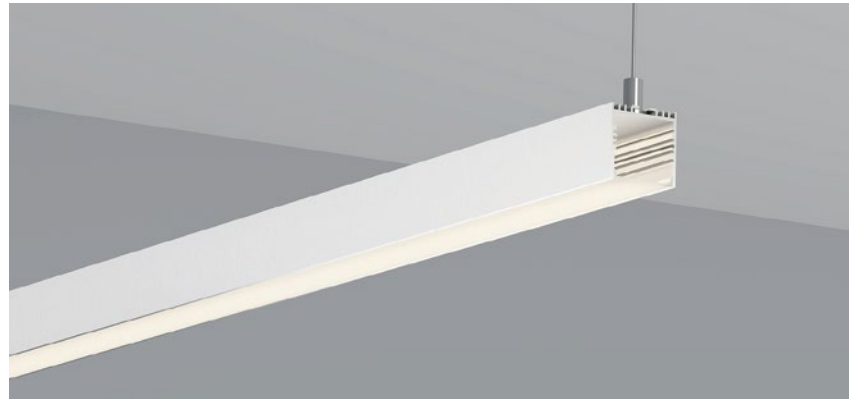

QSG-3530A

QSG-3530B

QSG-3530C