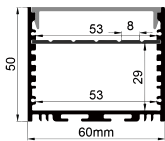

QSG-6050A

QSG-6050B

QSG-6050C