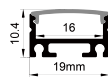

- White end cap 白色堵头
- Black end cap 黑色堵头
- Silver end cap 银色堵头

- White end cap 白色堵头
- Black end cap 黑色堵头
- Silver end cap 银色堵头

Pendant Kit 吊件

QSG-2016C

QSG-2016D

QSG-2016E

ALU PROFILE 铝槽

QSG-2016C ALU 6063-T5
1M,2M,3M