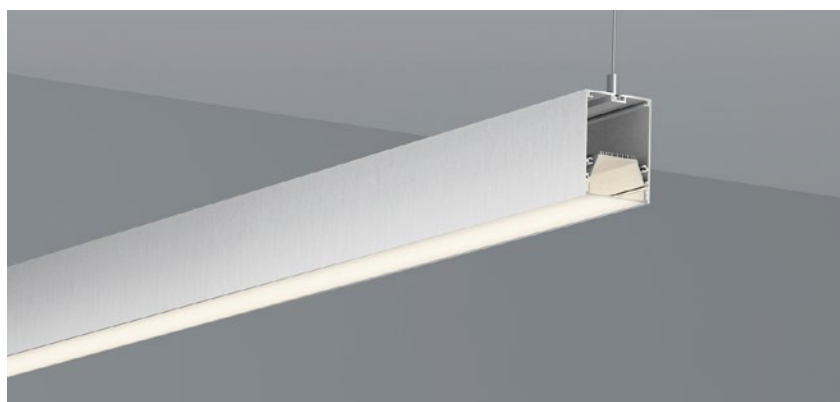

ACCESSORIES 配件

White end cap
白色堵头
Black end cap
黑色堵头
Silver end cap
银色堵头

Pendant Kit
吊件

L Shape Connector
连接片

90° Connector
连接片

Straight Connector
一字连接片

QSG-5575

ALU PROFILE 铝槽