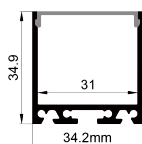

QSG-3535C

ALU PROFILE 铝槽

QSG-3535C ALU	6063-T5 1M,2M,3M
	Silver 银色
	Black 黑色
	White 白色

COVER 面罩

QSG-3535C PC	Push In 按压式	PC 1M,2M,3M		Opal 乳白		Clear 透明		Diffuser 扩散

ACCESSORIES 配件

	White end cap 白色堵头		Pendant Kit 吊件		L Shape Connector 连接片
	Black end cap 黑色堵头				90° Connector 连接片
	Silver end cap 银色堵头				Straight Connector 一字连接片