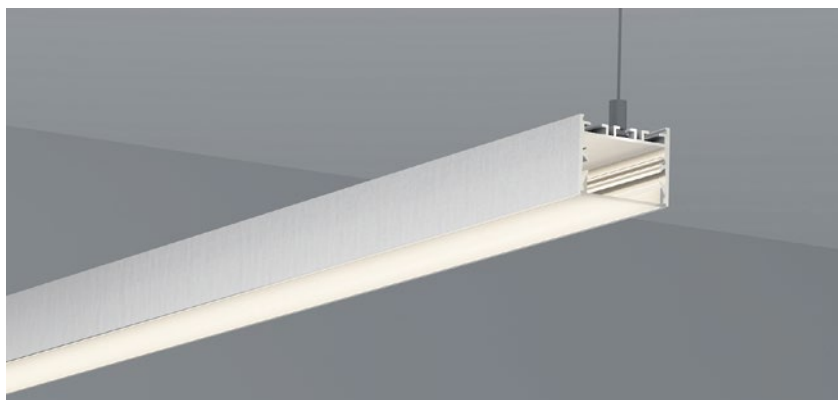

QSG-5038

ALU PROFILE 铝槽

QSG-5038 ALU	6063-T5 1M,2M,3M
	Silver 银色
	Black 黑色
	White 白色

COVER 面罩

QSG-5038 PC	Push In 按压式	PC 1M,2M,3M		Diffuser 扩散
		Opal 乳白		
		Clear 透明		

ACCESSORIES 配件

	White end cap 白色堵头		Pendant Kit 吊件		L Shape Connector 连接片
	Black end cap 黑色堵头				90° Connector 连接片
	Silver end cap 银色堵头				Straight Connector 一字连接片