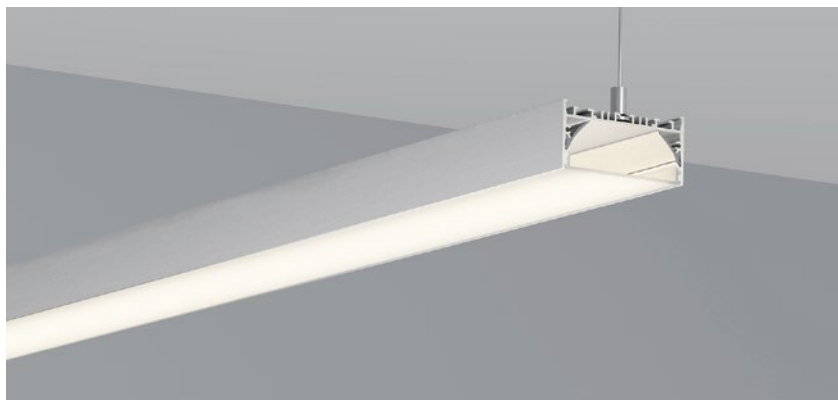

ACCESSORIES 配件

White end cap
白色堵头
Black end cap
黑色堵头
Silver end cap
银色堵头

Pendant Kit
吊件

L Shape Connector
连接片

90° Connector
连接片

Straight Connector
一字连接片

QSG-8078

QSG-8078B