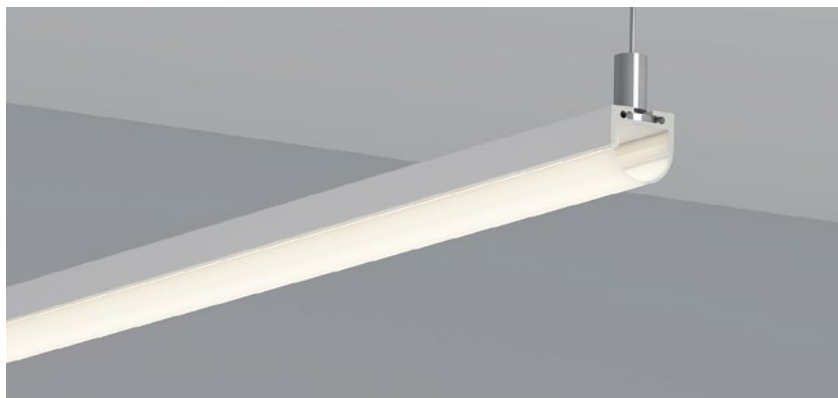

QSG-2119

QSG-2119B

QSG-2119C