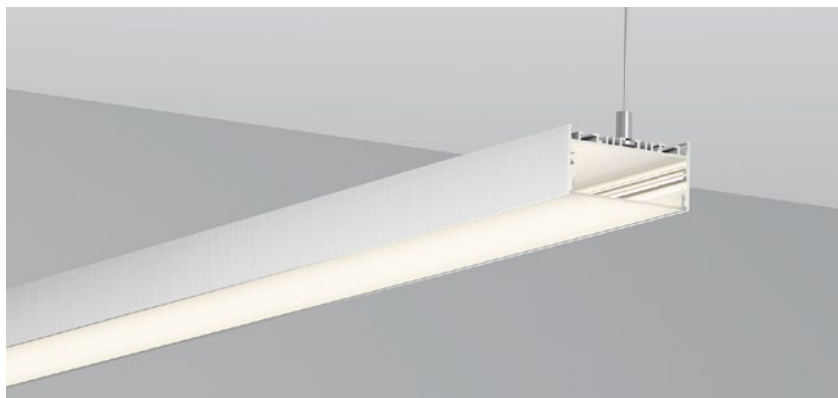

ACCESSORIES 配件

White end cap
白色堵头
Black end cap
黑色堵头
Silver end cap
银色堵头

Pendant Kit
吊件

L Shape Connector
连接片

90° Connector
连接片

Straight Connector
一字连接片

QSG-8078

QSG-8078B