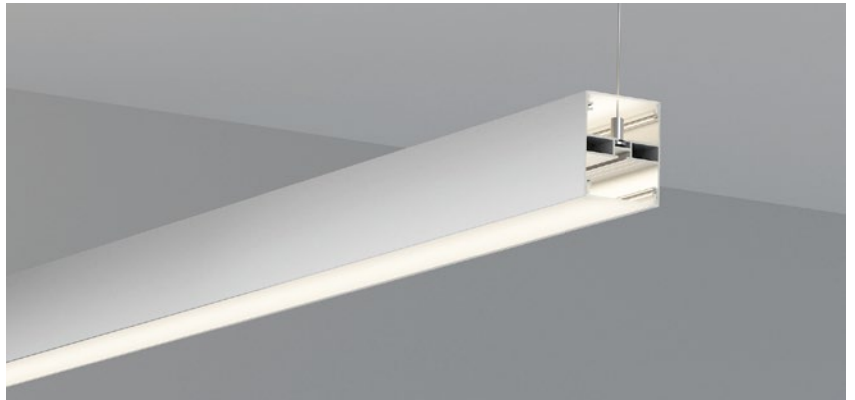

QSG-5060H

ALU PROFILE 铝槽

QSG-5060H ALU	6063-T5 1M,2M,3M
	Silver 银色
	Black 黑色
	White 白色

COVER 面罩

QSG-5060H PC	Push In 按压式	PC 1M,2M,3M		Diffuser 扩散
		Opal 乳白		
		Clear 透明		

ACCESSORIES 配件

	White end cap 白色堵头		Pendant Kit 吊件
	Black end cap 黑色堵头		
	Silver end cap 银色堵头