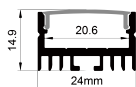

QSG-2318

QSG-2318B

ALU PROFILE 铝槽

- QSG-2318 ALU 6063-T5 1M,2M,3M
-  Silver 银色
 -  Black 黑色
 -  White 白色

COVER 面罩

- QSG-2318 PC Push In 按压式 1M,2M,3M
-  Opal 乳白
 -  Clear 透明

Diffuser 扩散

- QSG-2318B PC Push In 按压式 1M,2M,3M
-  Opal 乳白
 -  Clear 透明