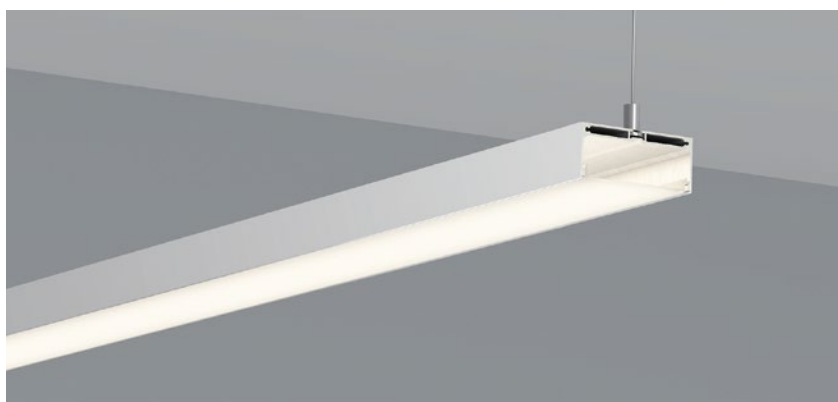

QSG-7532

ALU PROFILE 铝槽

QSG-7532 ALU	6063-T5 1M,2M,3M
	Silver 银色
	Black 黑色
	White 白色

COVER 面罩

QSG-7532 PC	Push In 按压式	PC 1M,2M,3M		Diffuser 扩散
		Opal 乳白		
		Clear 透明		

ACCESSORIES 配件

	White end cap 白色堵头		Pendant Kit 吊件		L Shape Connector 连接片
	Black end cap 黑色堵头				90° Connector 连接片
	Silver end cap 银色堵头				Straight Connector 一字连接片