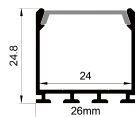

Black end cap
黑色堵头

Silver end cap
银色堵头

Stainless steel
不锈钢卡扣

Pendant Kit
吊件

L Shape Connector
连接片

90° Connector
连接片

Straight Connector
一字连接片

QSG-2625