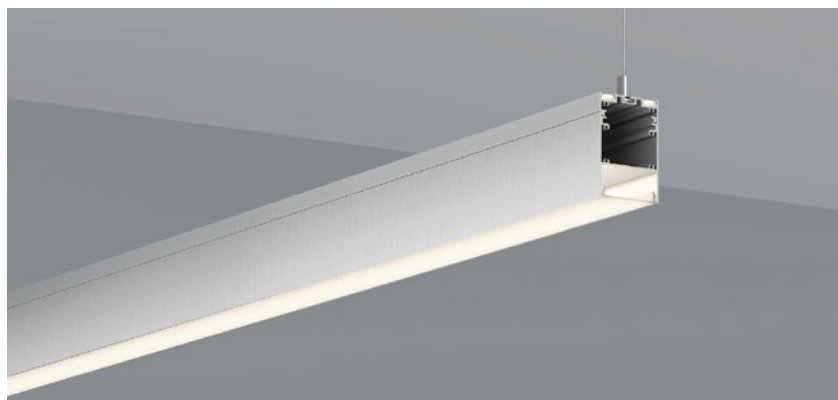

Pendant Kit
吊件

L Shape Connector
连接片

90° Connector
连接片

Straight Connector
一字连接片

QSG-5070

ALU PROFILE 铝槽

QSG-5070 ALU	6063-T5 1M,2M,3M
	Silver 银色
	Black 黑色
	White 白色

COVER 面罩