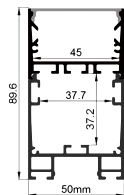

QSG-5090

ALU PROFILE 铝槽

QSG-5090 ALU	6063-T5 1M,2M,3M
	Silver 银色
	Black 黑色
	White 白色

COVER 面罩

QSG-5090 PC	Push In 按压式	PC 1M,2M,3M		Diffuser 扩散
		Opal 乳白		
		Clear 透明		

ACCESSORIES 配件

	White end cap 白色堵头		Pendant Kit 吊件		L Shape Connector 连接片
	Black end cap 黑色堵头				90° Connector 连接片
	Silver end cap 银色堵头				Straight Connector 一字连接片