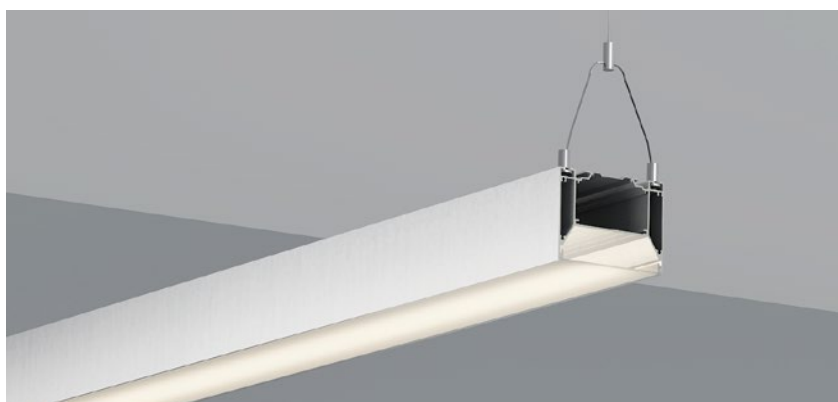

QSG-10075

ALU PROFILE 铝槽

QSG-10075 ALU	6063-T5 1M,2M,3M
	Silver 银色
	Black 黑色
	White 白色

COVER 面罩

QSG-10075 PC	Push In 按压式	PC 1M,2M,3M		Opal 乳白		Diffuser 扩散
			Clear 透明			

ACCESSORIES 配件

	White end cap 白色堵头		Stainless steel 不锈钢卡扣		L Shape Connector 连接片
	Black end cap 黑色堵头		Pendant Kit 吊件		90° Connector 连接片
	Silver end cap 银色堵头				Straight Connector 一字连接片