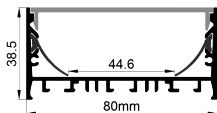

ALU PROFILE 铝槽

QSG-8078 ALU	6063-T5 1M,2M,3M	QSG-8078B ALU	6063-T5 1M,2M,3M
	Silver 银色		
	Black 黑色		
	White 白色		

COVER 面罩

QSG-8078 PC	Push In 按压式	PC 1M,2M,3M	
	Opal 乳白		Diffuser 扩散
	Clear 透明		

ACCESSORIES 配件