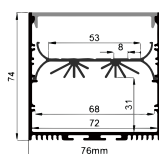

QSG-7675A

QSG-7675B

QSG-7675C