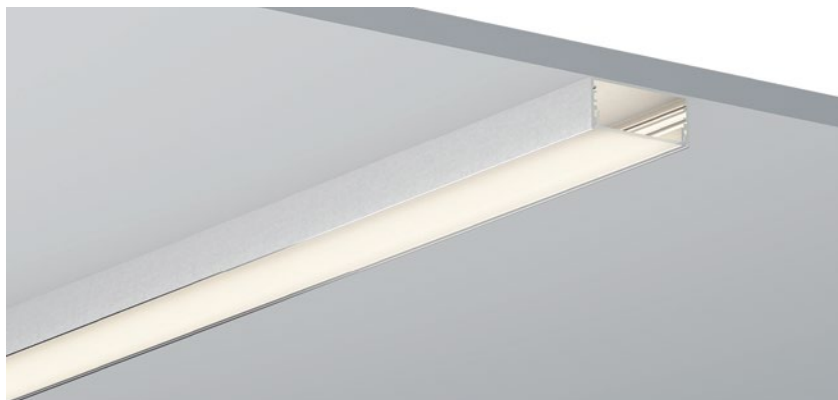

QSG-6026A

QSG-6026B

QSG-6026C