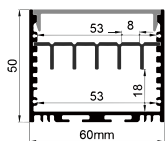

ACCESSORIES 配件

	White end cap 白色堵头		L Shape Connector 连接片
	Black end cap 黑色堵头		90° Connector 连接片
	Silver end cap 银色堵头		Straight Connector 一字连接片

QSG-6050A

QSG-6050B

QSG-6050C

QSG-6050D

ALU PROFILE 铝槽

QSG-6050A ALU	6063-T5 1M,2M,3M	QSG-6050B ALU	6063-T5 1M,2M,3M	QSG-6050D ALU	6063-T5 1M,2M,3M
	Silver 银色		6063-T5 1M,2M,3M		
	Black 黑色	QSG-6050C ALU			
	White 白色				