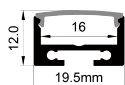

Stainless steel
不锈钢卡扣

QSG-2119

QSG-2119B

QSG-2119C

QSG-2119D

ALU PROFILE 铝槽

- QSG-2119 ALU 6063-T5 1M,2M,3M
- Silver 银色
 - Black 黑色
 - White 白色

COVER 面罩