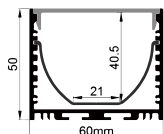

ACCESSORIES 配件

	White end cap 白色堵头		L Shape Connector 连接片
	Black end cap 黑色堵头		90° Connector 连接片
	Silver end cap 银色堵头		Straight Connector 一字连接片

QSG-6050A

QSG-6050B

QSG-6050C

QSG-6050D

ALU PROFILE 铝槽

QSG-6050A ALU	6063-T5 1M,2M,3M	QSG-6050B ALU	6063-T5 1M,2M,3M	QSG-6050D ALU	6063-T5 1M,2M,3M
	Silver 银色		6063-T5 1M,2M,3M		
	Black 黑色	QSG-6050C ALU			
	White 白色				