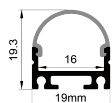

- White end cap 白色堵头
- Black end cap 黑色堵头
- Silver end cap 银色堵头

- White end cap 白色堵头
- Black end cap 黑色堵头
- Silver end cap 银色堵头

Pendant Kit 吊件

QSG-2016C

QSG-2016D

QSG-2016E

ALU PROFILE 铝槽

QSG-2016C ALU 6063-T5
1M,2M,3M