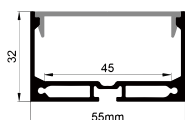

QSG-5032

ALU PROFILE 铝槽

QSG-5032 ALU	6063-T5 1M,2M,3M
	Silver 银色
	Black 黑色
	White 白色

COVER 面罩

QSG-5032 PC	Push In 按压式	PC 1M,2M,3M		Diffuser 扩散
		Opal 乳白		
		Clear 透明		

ACCESSORIES 配件

	White end cap 白色堵头		Pendant Kit 吊件		L Shape Connector 连接片
	Black end cap 黑色堵头				90° Connector 连接片
	Silver end cap 银色堵头				Straight Connector 一字连接片