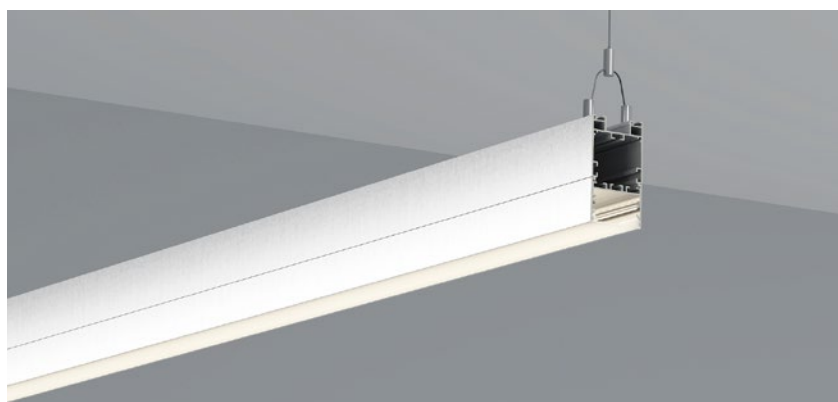

QSG-5090

ALU PROFILE 铝槽

QSG-5090 ALU	6063-T5 1M,2M,3M
	Silver 银色
	Black 黑色
	White 白色

COVER 面罩

QSG-5090 PC	Push In 按压式	PC 1M,2M,3M		Diffuser 扩散
		Opal 乳白		
		Clear 透明		

ACCESSORIES 配件

	White end cap 白色堵头		Pendant Kit 吊件		L Shape Connector 连接片
	Black end cap 黑色堵头				90° Connector 连接片
	Silver end cap 银色堵头				Straight Connector 一字连接片