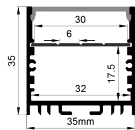

QSG-3530A

QSG-3530B

QSG-3530C