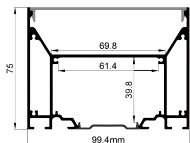

QSG-10075

ALU PROFILE 铝槽

QSG-10075 ALU	6063-T5 1M,2M,3M
	Silver 银色
	Black 黑色
	White 白色

COVER 面罩

QSG-10075 PC	Push In 按压式	PC 1M,2M,3M		Opal 乳白		Diffuser 扩散
			Clear 透明			

ACCESSORIES 配件

	White end cap 白色堵头		Stainless steel 不锈钢卡扣		L Shape Connector 连接片
	Black end cap 黑色堵头		Pendant Kit 吊件		90° Connector 连接片
	Silver end cap 银色堵头				Straight Connector 一字连接片