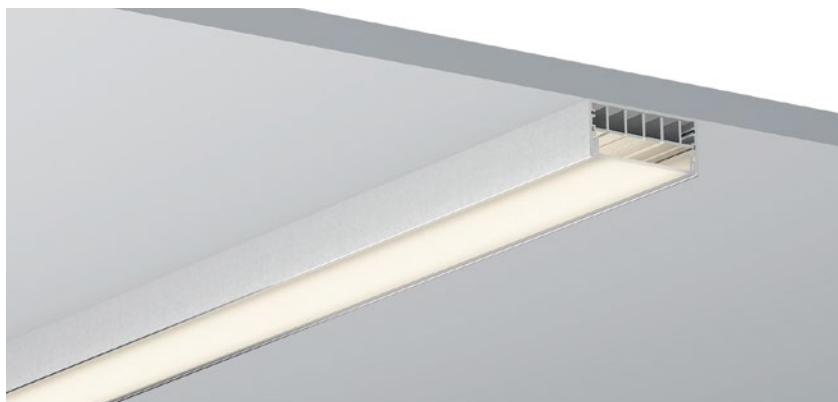

QSG-6026A

QSG-6026B

QSG-6026C