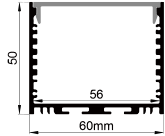

QSG-6050A

QSG-6050B

QSG-6050C