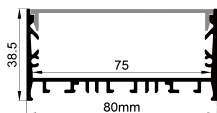

QSG-8078

QSG-8078B

ALU PROFILE 铝槽

QSG-8078 ALU	6063-T5 1M,2M,3M	QSG-8078B ALU	6063-T5 1M,2M,3M
	Silver 银色		
	Black 黑色		
	White 白色		

COVER 面罩

QSG-8078 PC	Push In 按压式	PC 1M,2M,3M	
	Opal 乳白		Diffuser 扩散
	Clear 透明		

ACCESSORIES 配件

	White end cap 白色堵头		Pendant Kit 吊件	
	Black end cap 黑色堵头			L Shape Connector 连接片
	Silver end cap 银色堵头			90° Connector 连接片
				Straight Connector 一字连接片