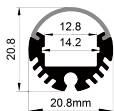

QSG-2020

ALU PROFILE 铝槽

QSG-2020 ALU	6063-T5 1M,2M,3M
	Silver 银色
	Black 黑色
	White 白色

COVER 面罩

QSG-2020 PC	Push In 按压式	PC 1M,2M,3M		Opal 乳白		Diffuser 扩散
			Clear 透明			

ACCESSORIES 配件

	White end cap 白色堵头		Stainless steel 不锈钢卡扣		Installation buckle 悬挂支架
	Black end cap 黑色堵头				
	Silver end cap 银色堵头