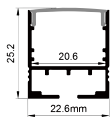

QSG-2325

ALU PROFILE 铝槽

QSG-2325 ALU	6063-T5 1M,2M,3M
	Silver 银色
	Black 黑色
	White 白色

COVER 面罩

QSG-2325 PC	Push In 按压式	PC 1M,2M,3M		Diffuser 扩散
		Opal 乳白		
		Clear 透明		

ACCESSORIES 配件

	White end cap 白色堵头		Pendant Kit 吊件
	Black end cap 黑色堵头		
	Silver end cap 银色堵头