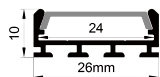

COVER 面罩

QSG-2020B PC Push In 按压式 PC
1M,2M,3M

Opal
乳白
Clear
透明

Diffuser
扩散

ACCESSORIES 配件

White end cap
白色堵头
Black end cap
黑色堵头
Silver end cap
银色堵头

QSG-2610

ALU PROFILE 铝槽